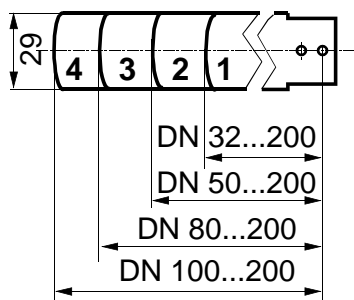

- de** Montageanleitung
- en** Mounting instructions
- fr** Instructions de montage
- sv** Monteringsinstruktion
- nl** Montage-aanwijzing
- it** Istruzioni di montaggio
- fi** Asennusohje
- es** Instrucciones de montaje
- da** Monteringsvejledning
- tr** Montaj talimatları

QVE1900

DN	(mm)	Nr.		Q _{max.} (m ³ /h)	↻ m ³ /h ↻	↻ m ³ /h ↻	↻ m ³ /h ↻	↻ m ³ /h ↻
32	29 x 34	1		3.6	≤0,8	≤2.8	≥1.3	≥3.0
40	29 x 34	1		4.8	≤1,1	≤3.7	≥1.7	≥4.0
50	29 x 60	1+2		7.3	≤2,2	≤5.7	≥3.1	≥6.1
65	29 x 60	1+2		8.4	≤2,7	≤6.5	≥4.0	≥7.0
80	29 x 89	1+2+3		13.7	≤4,3	≤10.7	≥6.2	≥11.4
100	29 x 92	1+2+3+4	4 / 92 mm	22.1	≤6,1	≤17.3	≥8.0	≥18.4
125	29 x 117	1+2+3+4	4 / 117 mm	32.2	≤9,3	≤25.2	≥12.9	≥26.8
150	29 x 143	1+2+3+4	4 / 143 mm	39.2	≤12,3	≤30.6	≥16.8	≥32.7
200	29 x 167	1+2+3+4		113	≤38,6	≤90.8	≥46.1	≥94.2