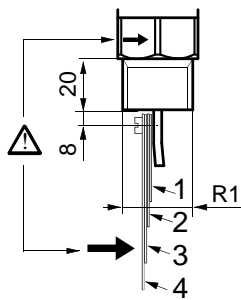

- de** Montageanleitung
- en** Mounting instructions
- fr** Instructions de montage
- sv** Monteringsinstruktion
- nl** Montage-aanwijzing
- it** Istruzioni di montaggio
- fi** Asennusohje
- es** Instrucciones de montaje
- da** Monteringsvejledning
- tr** Montaj talimatları

QVE1900

DN	(mm)	Nr.		Q _{max.} (m ³ /h)	↻ m ³ /h ↻	↻ m ³ /h ↻	↻ m ³ /h ↻	↻ m ³ /h ↻
32	29 x 34	1		3.6	≤0,8	≤2.8	≥1.3	≥3.0
40	29 x 34	1		4.8	≤1,1	≤3.7	≥1.7	≥4.0
50	29 x 60	1+2		7.3	≤2,2	≤5.7	≥3.1	≥6.1
65	29 x 60	1+2		8.4	≤2,7	≤6.5	≥4.0	≥7.0
80	29 x 89	1+2+3		13.7	≤4,3	≤10.7	≥6.2	≥11.4
100	29 x 92	1+2+3+4	4 / 92 mm	22.1	≤6,1	≤17.3	≥8.0	≥18.4
125	29 x 117	1+2+3+4	4 / 117 mm	32.2	≤9,3	≤25.2	≥12.9	≥26.8
150	29 x 143	1+2+3+4	4 / 143 mm	39.2	≤12,3	≤30.6	≥16.8	≥32.7
200	29 x 167	1+2+3+4		113	≤38,6	≤90.8	≥46.1	≥94.2