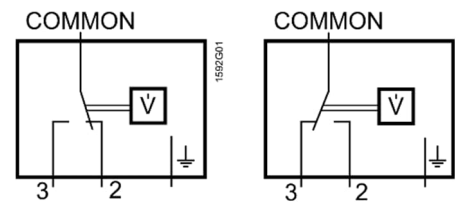

- de** Montageanleitung
- en** Mounting instructions
- fr** Instructions de montage
- sv** Monteringsinstruktion
- nl** Montage-aanwijzing
- it** Istruzioni di montaggio
- fi** Asennusohje
- es** Instrucciones de montaje
- da** Monteringsvejledning
- tr** Montaj talimatları

QVE1900

DN	(mm)	Nr.		Q _{max.} (m ³ /h)	↻ m ³ /h ↻	↻ m ³ /h ↻	↻ m ³ /h ↻	↻ m ³ /h ↻
32	29 x 34	1		3.6	≤0,8	≤2.8	≥1.3	≥3.0
40	29 x 34	1		4.8	≤1,1	≤3.7	≥1.7	≥4.0
50	29 x 60	1+2		7.3	≤2,2	≤5.7	≥3.1	≥6.1
65	29 x 60	1+2		8.4	≤2,7	≤6.5	≥4.0	≥7.0
80	29 x 89	1+2+3		13.7	≤4,3	≤10.7	≥6.2	≥11.4
100	29 x 92	1+2+3+4	4 / 92 mm	22.1	≤6,1	≤17.3	≥8.0	≥18.4
125	29 x 117	1+2+3+4	4 / 117 mm	32.2	≤9,3	≤25.2	≥12.9	≥26.8
150	29 x 143	1+2+3+4	4 / 143 mm	39.2	≤12,3	≤30.6	≥16.8	≥32.7
200	29 x 167	1+2+3+4		113	≤38,6	≤90.8	≥46.1	≥94.2