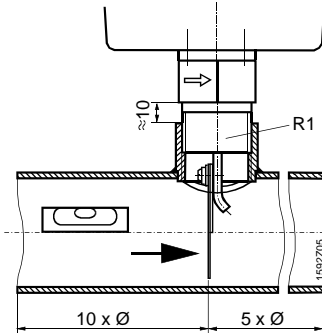

- de** Montageanleitung
- en** Mounting instructions
- fr** Instructions de montage
- sv** Monteringsinstruktion
- nl** Montage-aanwijzing
- it** Istruzioni di montaggio
- fi** Asennusohje
- es** Instrucciones de montaje
- da** Monteringsvejledning
- tr** Montaj talimatları

QVE1900

DN	(mm)	Nr.		Q _{max.} (m ³ /h)	↻ m ³ /h ↻	↻ m ³ /h ↻	↻ m ³ /h ↻	↻ m ³ /h ↻
32	29 x 34	1		3.6	≤0,8	≤2.8	≥1.3	≥3.0
40	29 x 34	1		4.8	≤1,1	≤3.7	≥1.7	≥4.0
50	29 x 60	1+2		7.3	≤2,2	≤5.7	≥3.1	≥6.1
65	29 x 60	1+2		8.4	≤2,7	≤6.5	≥4.0	≥7.0
80	29 x 89	1+2+3		13.7	≤4,3	≤10.7	≥6.2	≥11.4
100	29 x 92	1+2+3+4	4 / 92 mm	22.1	≤6,1	≤17.3	≥8.0	≥18.4
125	29 x 117	1+2+3+4	4 / 117 mm	32.2	≤9,3	≤25.2	≥12.9	≥26.8
150	29 x 143	1+2+3+4	4 / 143 mm	39.2	≤12,3	≤30.6	≥16.8	≥32.7
200	29 x 167	1+2+3+4		113	≤38,6	≤90.8	≥46.1	≥94.2