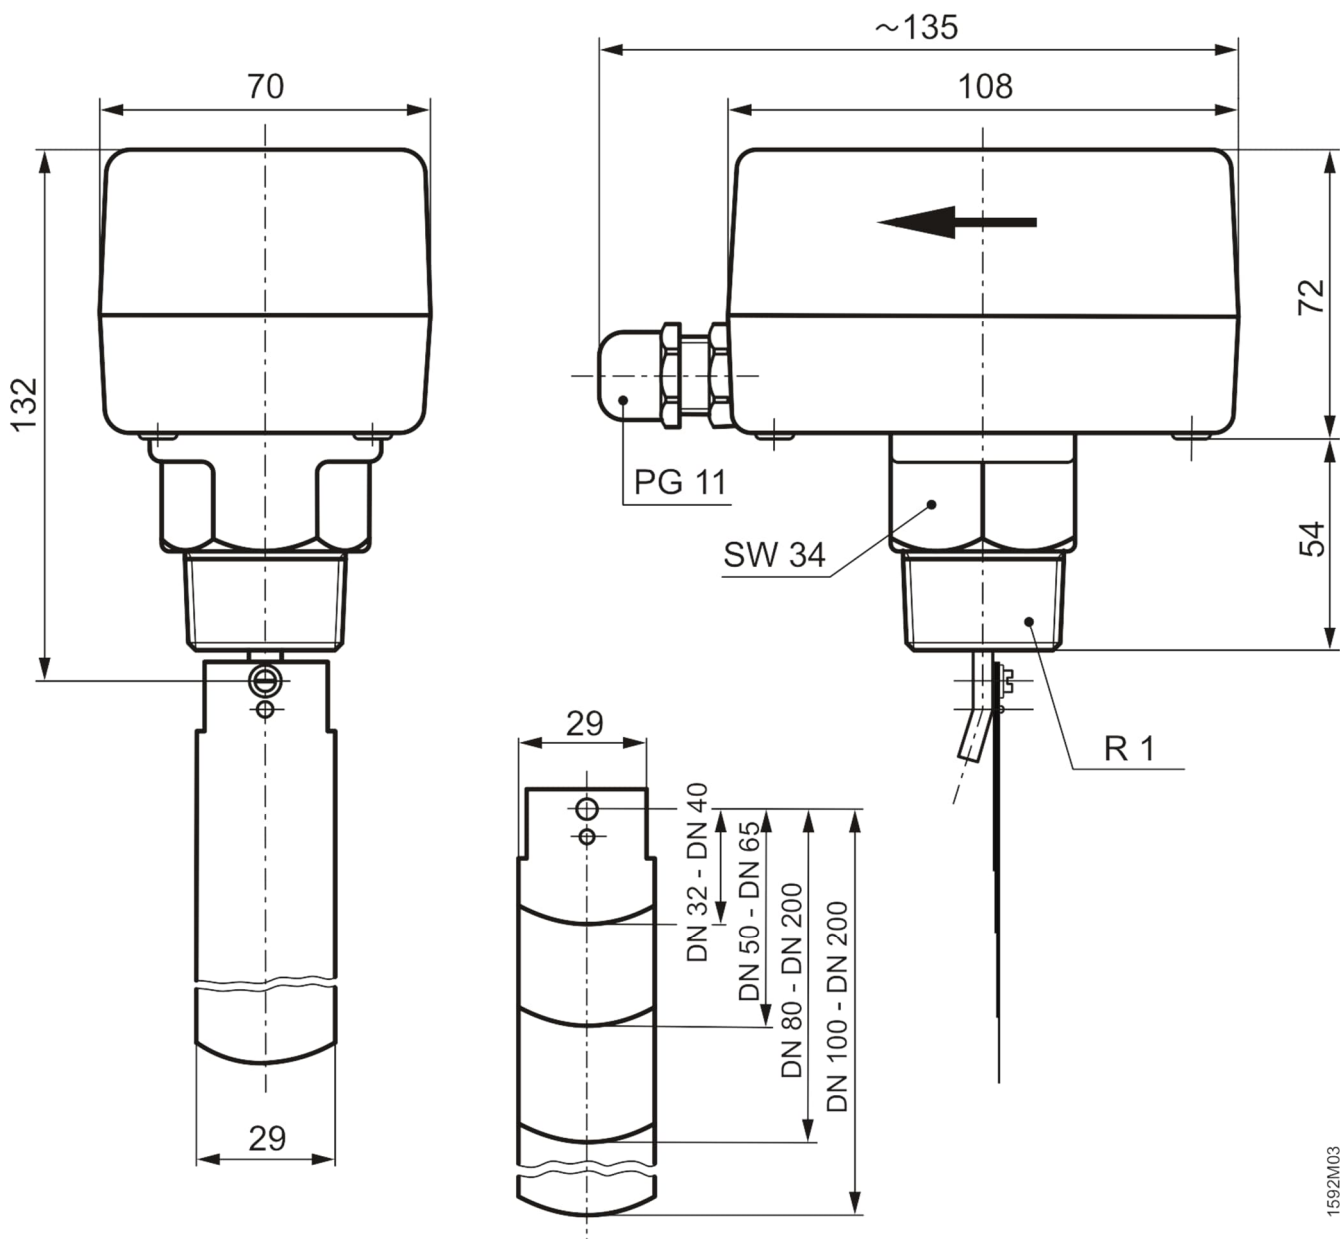

- de** Montageanleitung
- en** Mounting instructions
- fr** Instructions de montage
- sv** Monteringsinstruktion
- nl** Montage-aanwijzing
- it** Istruzioni di montaggio
- fi** Asennusohje
- es** Instrucciones de montaje
- da** Monteringsvejledning
- tr** Montaj talimatları

QVE1900

DN	(mm)	Nr.		Q _{max.} (m ³ /h)	↻ m ³ /h ↻	↻ m ³ /h ↻	↻ m ³ /h ↻	↻ m ³ /h ↻
32	29 x 34	1		3.6	≤0,8	≤2.8	≥1.3	≥3.0
40	29 x 34	1		4.8	≤1,1	≤3.7	≥1.7	≥4.0
50	29 x 60	1+2		7.3	≤2,2	≤5.7	≥3.1	≥6.1
65	29 x 60	1+2		8.4	≤2,7	≤6.5	≥4.0	≥7.0
80	29 x 89	1+2+3		13.7	≤4,3	≤10.7	≥6.2	≥11.4
100	29 x 92	1+2+3+4	4 / 92 mm	22.1	≤6,1	≤17.3	≥8.0	≥18.4
125	29 x 117	1+2+3+4	4 / 117 mm	32.2	≤9,3	≤25.2	≥12.9	≥26.8
150	29 x 143	1+2+3+4	4 / 143 mm	39.2	≤12,3	≤30.6	≥16.8	≥32.7
200	29 x 167	1+2+3+4		113	≤38,6	≤90.8	≥46.1	≥94.2