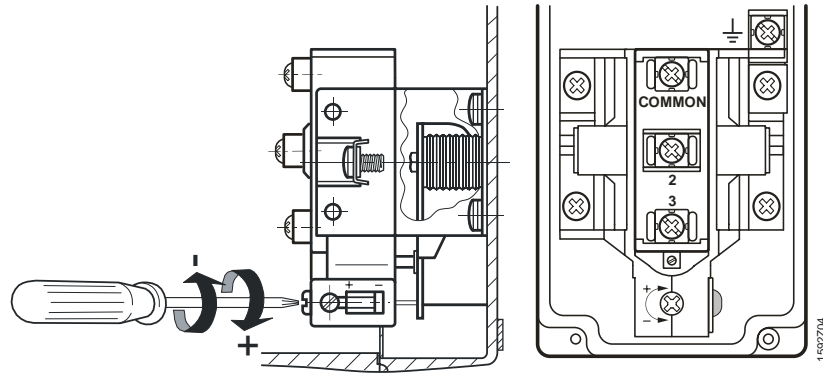

- de** Montageanleitung
- en** Mounting instructions
- fr** Instructions de montage
- sv** Monteringsinstruktion
- nl** Montage-aanwijzing
- it** Istruzioni di montaggio
- fi** Asennusohje
- es** Instrucciones de montaje
- da** Monteringsvejledning
- tr** Montaj talimatları

QVE1900

DN	(mm)	Nr.		Q _{max.} (m ³ /h)	↻ m ³ /h ↻	↻ m ³ /h ↻	↻ m ³ /h ↻	↻ m ³ /h ↻
32	29 x 34	1		3.6	≤0,8	≤2.8	≥1.3	≥3.0
40	29 x 34	1		4.8	≤1,1	≤3.7	≥1.7	≥4.0
50	29 x 60	1+2		7.3	≤2,2	≤5.7	≥3.1	≥6.1
65	29 x 60	1+2		8.4	≤2,7	≤6.5	≥4.0	≥7.0
80	29 x 89	1+2+3		13.7	≤4,3	≤10.7	≥6.2	≥11.4
100	29 x 92	1+2+3+4	4 / 92 mm	22.1	≤6,1	≤17.3	≥8.0	≥18.4
125	29 x 117	1+2+3+4	4 / 117 mm	32.2	≤9,3	≤25.2	≥12.9	≥26.8
150	29 x 143	1+2+3+4	4 / 143 mm	39.2	≤12,3	≤30.6	≥16.8	≥32.7
200	29 x 167	1+2+3+4		113	≤38,6	≤90.8	≥46.1	≥94.2