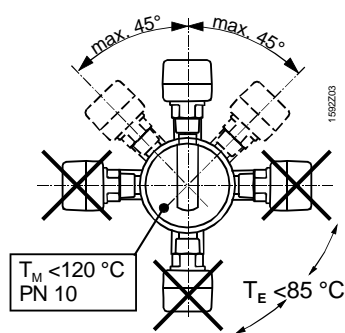

QVE1900

DN	(mm)	Nr.		Q _{max.} (m ³ /h)	↻ m ³ /h ↻	↻ m ³ /h ↻	↻ m ³ /h ↻	↻ m ³ /h ↻
32	29 x 34	1		3.6	≤0,8	≤2.8	≥1.3	≥3.0
40	29 x 34	1		4.8	≤1,1	≤3.7	≥1.7	≥4.0
50	29 x 60	1+2		7.3	≤2,2	≤5.7	≥3.1	≥6.1
65	29 x 60	1+2		8.4	≤2,7	≤6.5	≥4.0	≥7.0
80	29 x 89	1+2+3		13.7	≤4,3	≤10.7	≥6.2	≥11.4
100	29 x 92	1+2+3+4	4 / 92 mm	22.1	≤6,1	≤17.3	≥8.0	≥18.4
125	29 x 117	1+2+3+4	4 / 117 mm	32.2	≤9,3	≤25.2	≥12.9	≥26.8
150	29 x 143	1+2+3+4	4 / 143 mm	39.2	≤12,3	≤30.6	≥16.8	≥32.7
200	29 x 167	1+2+3+4		113	≤38,6	≤90.8	≥46.1	≥94.2