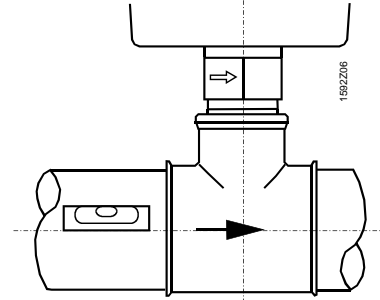

- de** Montageanleitung
- en** Mounting instructions
- fr** Instructions de montage
- sv** Monteringsinstruktion
- nl** Montage-aanwijzing
- it** Istruzioni di montaggio
- fi** Asennusohje
- es** Instrucciones de montaje
- da** Monteringsvejledning
- tr** Montaj talimatları

QVE1900

DN	(mm)	Nr.		Q _{max.} (m ³ /h)	↻ m ³ /h ↻	↻ m ³ /h ↻	↻ m ³ /h ↻	↻ m ³ /h ↻
32	29 x 34	1		3.6	≤0,8	≤2.8	≥1.3	≥3.0
40	29 x 34	1		4.8	≤1,1	≤3.7	≥1.7	≥4.0
50	29 x 60	1+2		7.3	≤2,2	≤5.7	≥3.1	≥6.1
65	29 x 60	1+2		8.4	≤2,7	≤6.5	≥4.0	≥7.0
80	29 x 89	1+2+3		13.7	≤4,3	≤10.7	≥6.2	≥11.4
100	29 x 92	1+2+3+4	4 / 92 mm	22.1	≤6,1	≤17.3	≥8.0	≥18.4
125	29 x 117	1+2+3+4	4 / 117 mm	32.2	≤9,3	≤25.2	≥12.9	≥26.8
150	29 x 143	1+2+3+4	4 / 143 mm	39.2	≤12,3	≤30.6	≥16.8	≥32.7
200	29 x 167	1+2+3+4		113	≤38,6	≤90.8	≥46.1	≥94.2