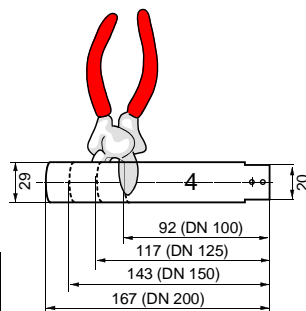

- de** Montageanleitung
- en** Mounting instructions
- fr** Instructions de montage
- sv** Monteringsinstruktion
- nl** Montage-aanwijzing
- it** Istruzioni di montaggio
- fi** Asennusohje
- es** Instrucciones de montaje
- da** Monteringsvejledning
- tr** Montaj talimatları

QVE1900

DN	(mm)	Nr.		Q _{max.} (m ³ /h)	↻ m ³ /h ↻	↻ m ³ /h ↻	↻ m ³ /h ↻	↻ m ³ /h ↻
32	29 x 34	1		3.6	≤0,8	≤2.8	≥1.3	≥3.0
40	29 x 34	1		4.8	≤1,1	≤3.7	≥1.7	≥4.0
50	29 x 60	1+2		7.3	≤2,2	≤5.7	≥3.1	≥6.1
65	29 x 60	1+2		8.4	≤2,7	≤6.5	≥4.0	≥7.0
80	29 x 89	1+2+3		13.7	≤4,3	≤10.7	≥6.2	≥11.4
100	29 x 92	1+2+3+4	4 / 92 mm	22.1	≤6,1	≤17.3	≥8.0	≥18.4
125	29 x 117	1+2+3+4	4 / 117 mm	32.2	≤9,3	≤25.2	≥12.9	≥26.8
150	29 x 143	1+2+3+4	4 / 143 mm	39.2	≤12,3	≤30.6	≥16.8	≥32.7
200	29 x 167	1+2+3+4		113	≤38,6	≤90.8	≥46.1	≥94.2